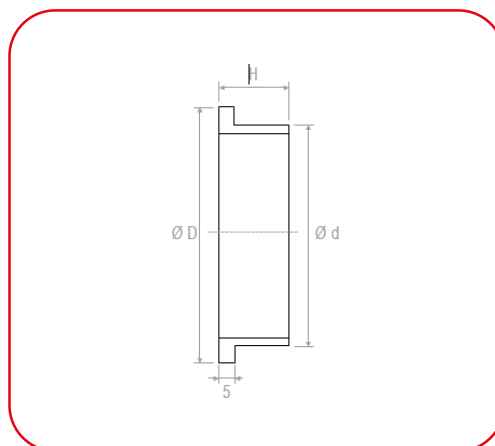

## CARACTÉRISTIQUES :

Grilles rondes en aluminium.  
Pour encastrement,  
avec maille.

## Descriptif technique

Ø	Ø d	Ø D	H
mm	mm	mm	mm
100	98	125	20
125	123	150	20
160	158	185	20
200	198	225	20
250	248	275	20
315	313	350	20
355	353	390	40