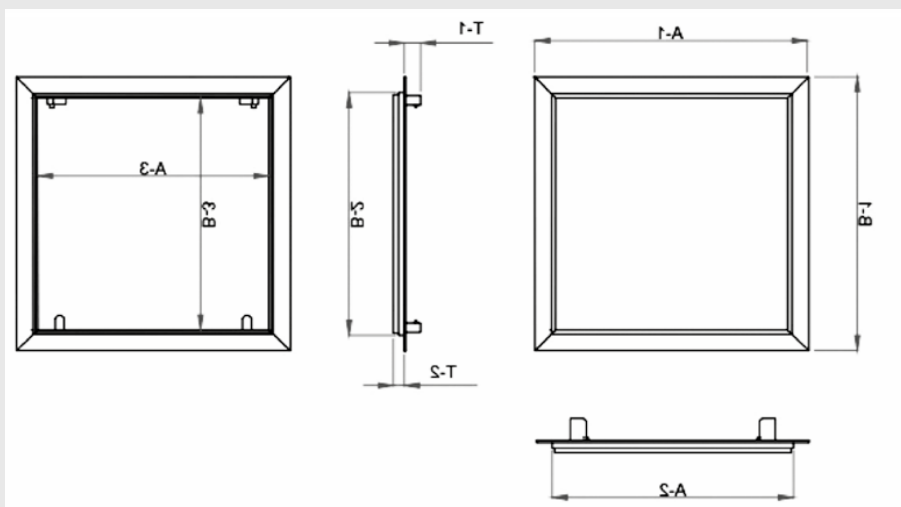

TRAPPE DE VISITE

DESCRIPTION :

répondent à toutes les problématiques pour un accès facile et sûr aux installations techniques, conduites sanitaires ou câbles électriques.

Elles sont disponibles en dimensions standard ou sur mesure.

APPLICATION :

Plafonnier

CONSTRUCTION :

- Plaque de plâtre hydrofuge épaisseur de 13 mm
- Cadre aluminium

Tableau de sélection

Dimensions (mm)	A-1	B-1	A-2	B-2	A-3	B-3
200X200	260	260	200	200	195	195
300X300	360	360	300	300	295	295
400X400	460	460	400	400	395	395
500X500	560	560	500	500	495	495
600X600	660	660	600	600	595	595