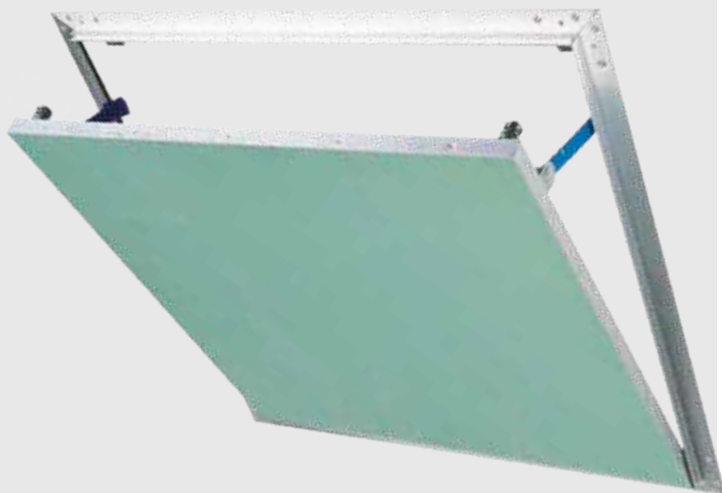

TRAPPE DE VISITE

DESCRIPTION :

répondent à toutes les problématiques pour un accès facile et sûr aux installations techniques, conduites sanitaires ou câbles électriques.

Elles sont disponibles en dimensions standard ou sur mesure.

APPLICATION :

Plafonnier

CONSTRUCTION :

- Plaque de plâtre hydrofuge épaisseur de 13 mm
- Cadre aluminium

Tableau de sélection

Dimensions (mm)	A-1	B-1	A-2	B-2	A-3	B-3
200X200	260	260	200	200	195	195
300X300	360	360	300	300	295	295
400X400	460	460	400	400	395	395
500X500	560	560	500	500	495	495
600X600	660	660	600	600	595	595